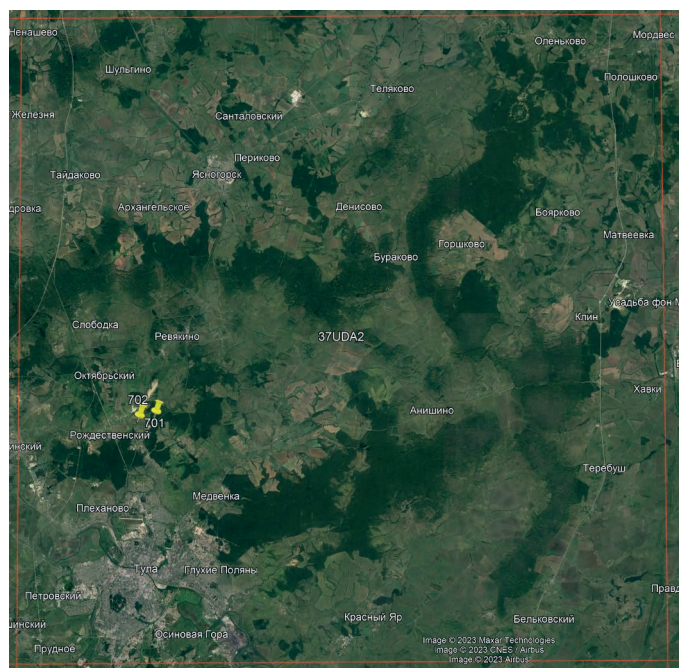

**ОТЧЁТЫ ПО ДАННЫМ С ОТДЕЛЬНЫХ МАРШРУТОВ
ТУЛЬСКАЯ ОБЛАСТЬ**

ТУЛЬСКАЯ ОБЛАСТЬ, ЗАРЕЧЕНСКИЙ ТО, ОКР. Д. СКОБЕЛЕВО

А.Е. Лохов

Маршрут № 1.

Общая длина маршрута 2 км. Наблюдения начаты в 2023 г., учёты проведены 21.05 и 16.06.

Описание. Маршрут проходит по средневозрастному широколиственному лесу с преобладанием дуба. В таблице указано максимальное число гнездящихся пар, отмеченных за одно прохождение маршрута.

	Вид	2023
49	Чёрный коршун	1
57	Канюк	1
146	Вяхирь	3
151	Кукушка	3
171	Вертишейка	1
173	Седой дятел	1
174	Желна	1
175	Большой пёстрый дятел	1
191	Лесной конёк	8
205	Сорока	1
228	Славка-черноголовка	1
229	Садовая славка	1
232	Пеночка-весничка	1

ТУЛЬСКАЯ ОБЛАСТЬ, УЗЛОВСКИЙ РАЙОН, МО КАМЕНЕЦКОЕ, ОКР. ПОС. 8 МАРТА

И.И. Ануфриева

Общая длина маршрута 2,6 км. Наблюдения начаты в 2023 г., учёты проведены 21.05 и 11.06.

Описание маршрута. Маршрут проходит по с/х угодьям (залежам), пересечённым лесополосами с прилегающими зарастающими заброшенными садовыми участками и прудом.