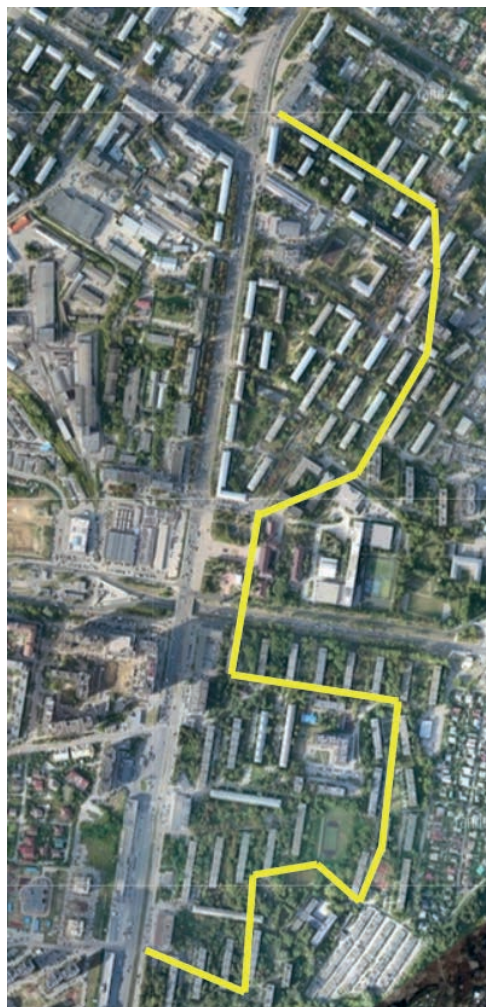

ТУЛЬСКАЯ ОБЛАСТЬ, МО ГОРОД ТУЛА

О.В. Швец

Общая длина маршрута 2,6 км. Наблюдения начаты в 2023 г., учёты проведены 26.05 и 10.06.

Описание маршрута. Маршрут проходит по старой среднеэтажной жилой застройке с озеленёнными дворами (древесно-кустарниковые насаждения, газоны).

В таблице указано максимальное число гнездящихся пар, отмеченных за одно прохождение маршрута.

	Вид	2023
72	Пустельга	1
146	Вяхирь	9
148	Сизый голубь	75
149	Кольчатая горлица	1
151	Кукушка	2
166	Чёрный стриж	86
171	Вертишейка	1
196	Белая трясогузка	6
207	Галка	25
221	Садовая камышевка	3
228	Славка-черноголовка	4
231	Славка-завирушка	5
238	Мухоловка-пеструшка	6
239	Мухоловка-белошейка	3
246	Горихвостка-чернушка	8
247	Зарянка	5
248	Соловей	3
263	Лазоревка	7
265	Большая синица	12
266	Поползень	1
268	Домовый воробей	4
269	Полевой воробей	10
270	Зяблик	8
272	Зеленушка	4
273a	Европейский вьюрок	2