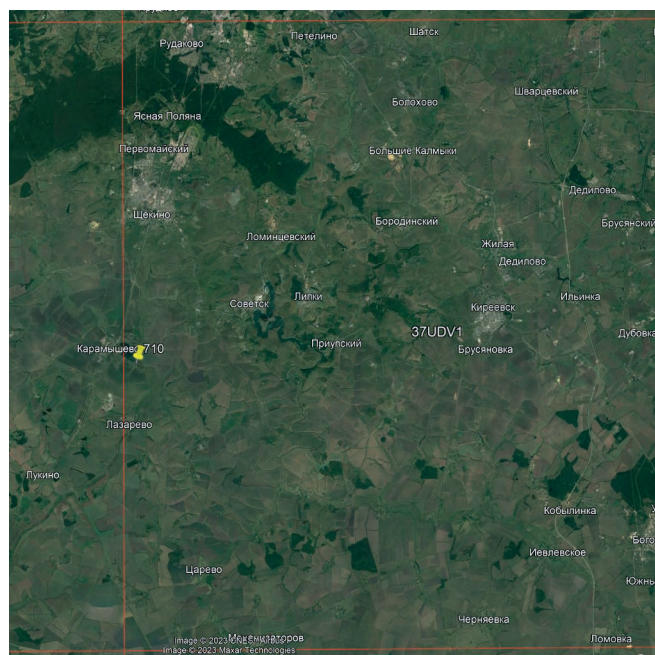

	Вид	2023
28	Кряква	1
93	Чибис	3
151	Кукушка	2
186	Полевой жаворонок	1

194	Жёлтая трясогузка	1
205	Сорока	2
216	Речной сверчок	4
222	Болотная камышевка	2
227	Ястребиная славка	1
229	Садовая славка	3
230	Серая славка	2
242	Луговой чекан	4
248	Соловей	5
249	Варакушка	2
251	Рябинник	1
252	Чёрный дрозд	1
274	Черноголовый щегол	1
275	Коноплянка	1
279	Чечевица	2

ТУЛЬСКАЯ ОБЛАСТЬ, ЩЁКИНСКИЙ РАЙОН, МО ЛАЗАРЕВСКОЕ, ОКР. ПОС. ПРИВОЛЬЕ

М.С. Кузьмина

Общая длина маршрута 2 км. Наблюдения начаты в 2023 г., учёты проведены 28.05 и 7.06.

Описание маршрута. Маршрут проходит по берегу Карамышевского пруда и открытым пространствам. В таблице указано максимальное число гнездящихся пар, отмеченных за одно прохождение маршрута.