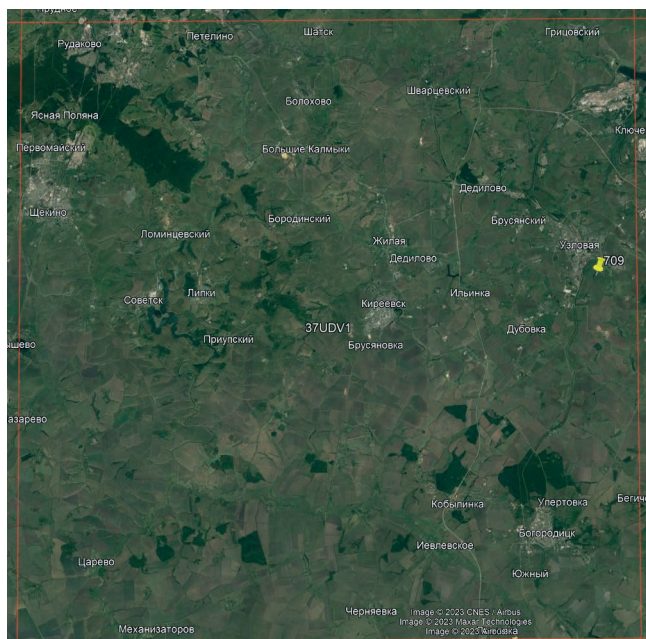

ТУЛЬСКАЯ ОБЛАСТЬ, УЗЛОВСКИЙ РАЙОН, МО КАМЕНЕЦКОЕ, ОКР. ПОС. 8 МАРТА

И.И. Ануфриева

Общая длина маршрута 2,6 км. Наблюдения начаты в 2023 г., учёты проведены 21.05 и 11.06.

Описание маршрута. Маршрут проходит по с/х угодьям (залежам), пересечённым лесополосами с прилегающими зарастающими заброшенными садовыми участками и прудом.

В таблице указано максимальное число гнездящихся пар, отмеченных за одно прохождение маршрута.

	Вид	2023
7	Большая поганка, чомга	2
28	Кряква	3
77	Серая куропатка	1
83	Коростель	1
129	Озёрная чайка	1
131	Серебристая чайка	1
146	Вяхирь	3
151	Кукушка	3
171	Вертишейка	2
181	Деревенская ласточка	4
186	Полевой жаворонок	1
196	Белая трясогузка	1
201	Иволга	1
205	Сорока	2
224	Дроздовидная камышевка	2
228	Славка-черноголовка	5
229	Садовая славка	1
230	Серая славка	7
231	Славка-завирушка	4

233	Пеночка-теньковка	3
238	Мухоловка-пеструшка	2
241	Серая мухоловка	2
246	Горихвостка-чернушка	1
247	Зарянка	1
248	Соловей	8
249	Варакушка	5
251	Рябинник	2
253	Белобровик	1
256	Ополовник	2
263	Лазоревка	1
265	Большая синица	1
266	Поползень	1
270	Зяблик	4
272	Зеленушка	3
274	Черноголовый щегол	1
279	Чечевица	7
288	Обыкновенная овсянка	1